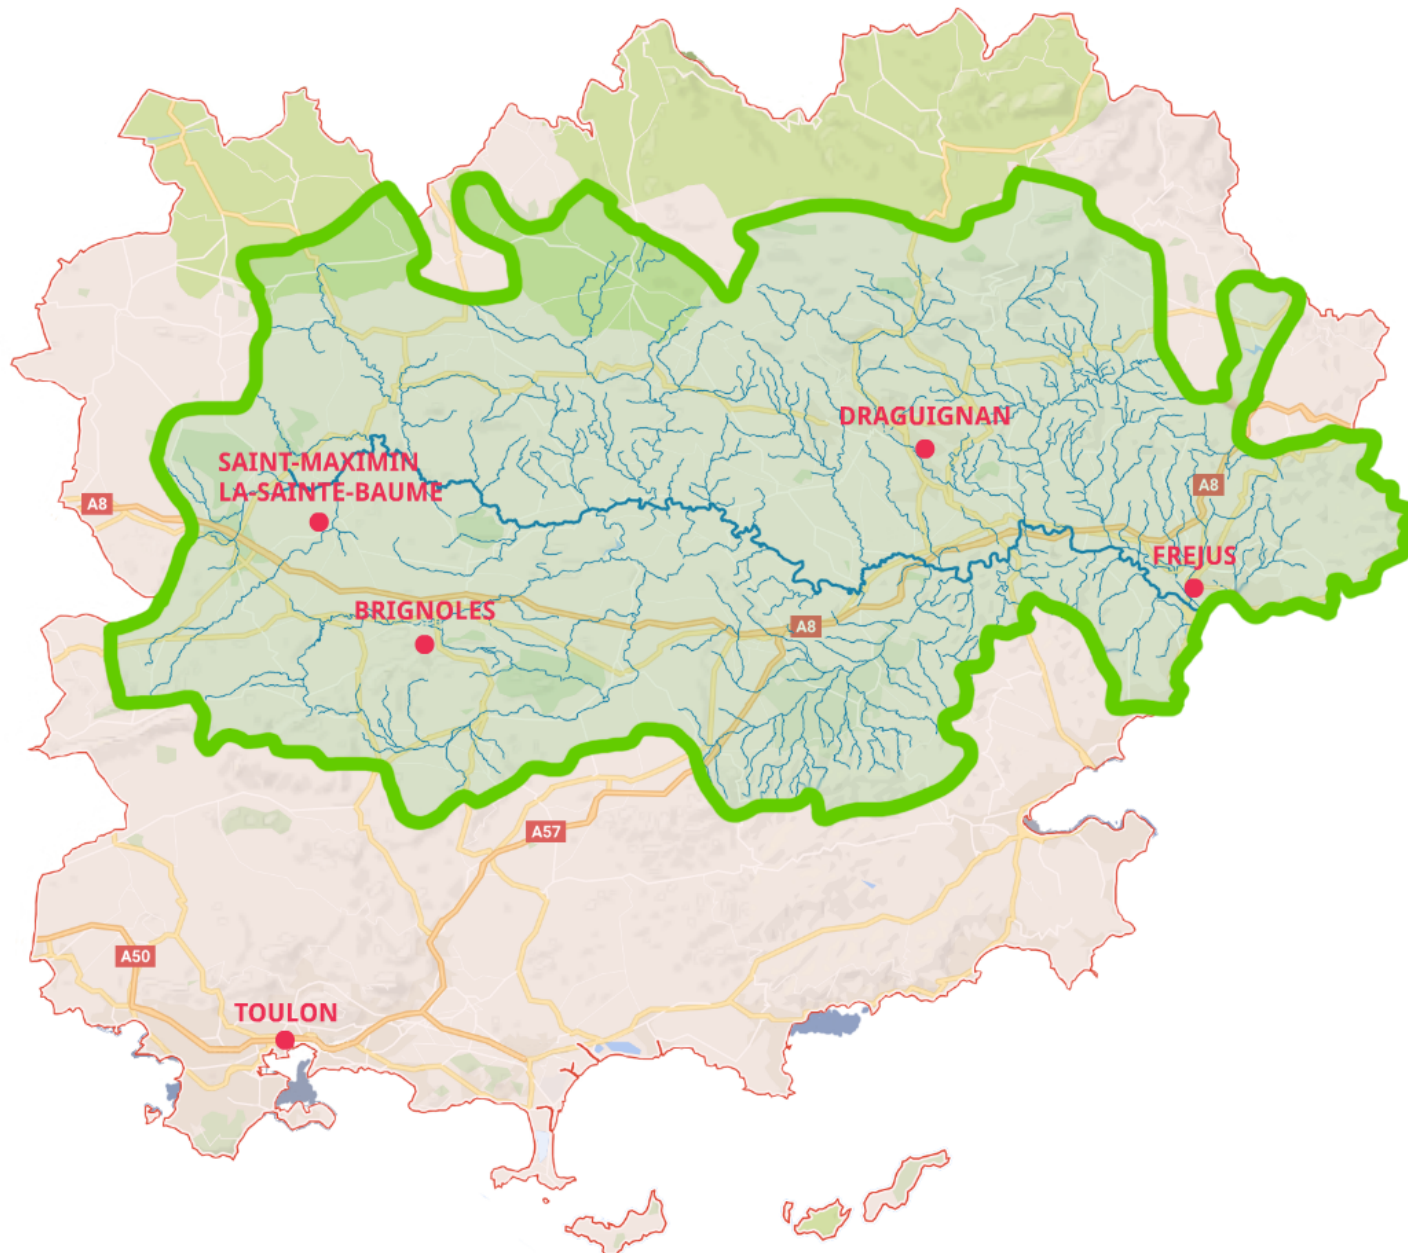

## Plus hautes eaux connues

## Crue du 15 juin 2010

25 Décès

1 Milliard d'euros de dégâts

2000 Entreprises touchées

1350 Hélitreuillages

Périmètre du PAPI

Communes sur 153

Intercommunalités

361 984 Habitants

km de cours d'eau

# Le Périmètre du PAPI

50% du département du Var