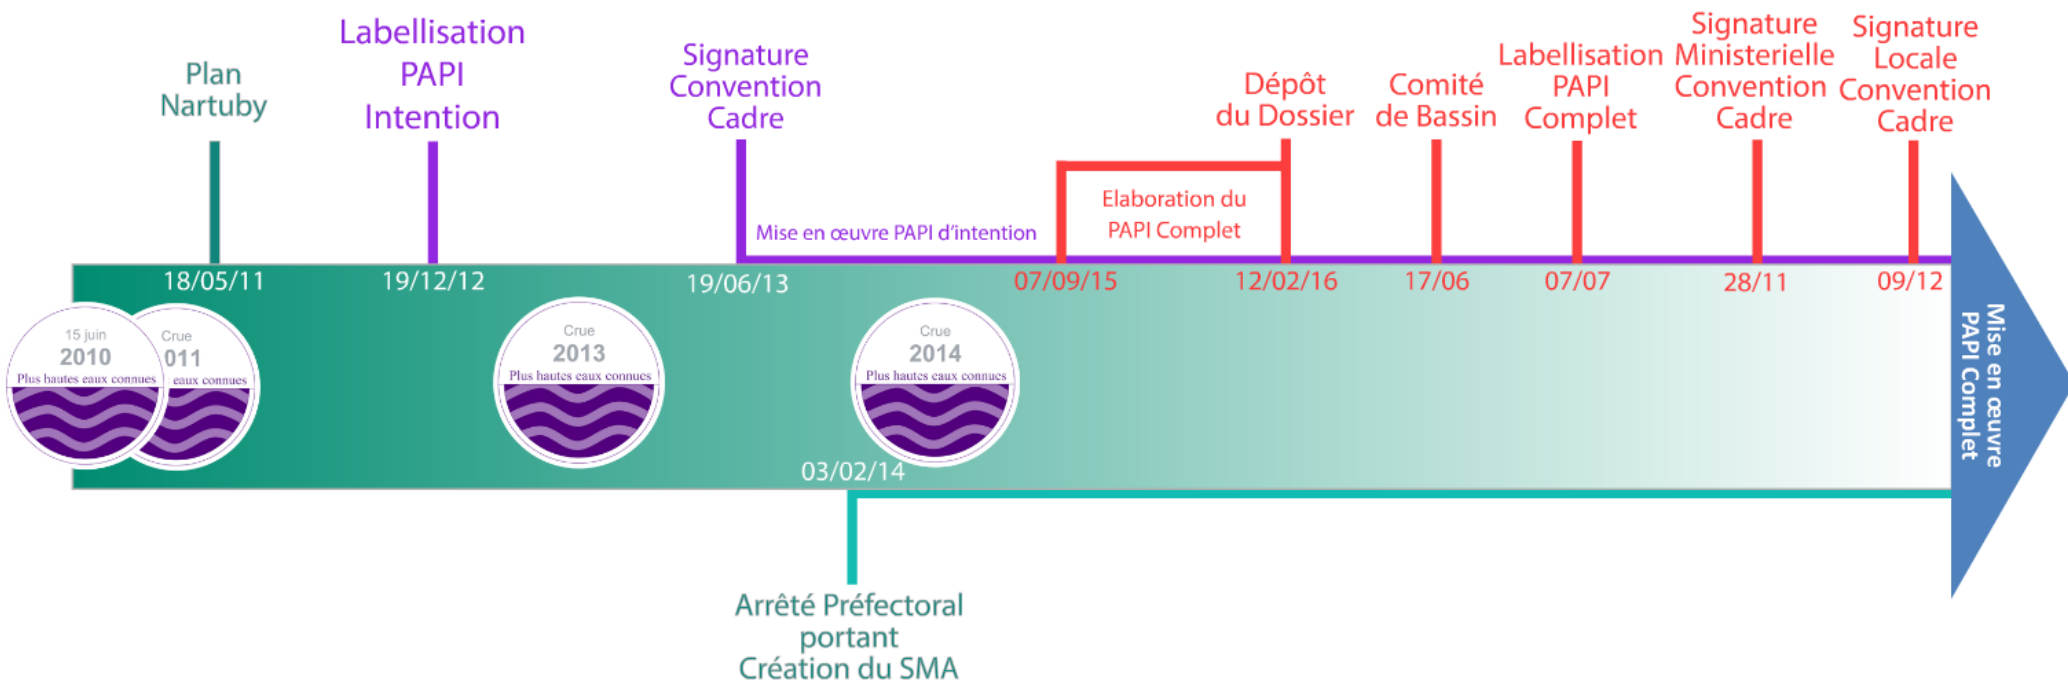

## Plus hautes eaux connues

## Crue du 15 juin 2010

25 Décès

1 Milliard d'euros de dégâts

2000 Entreprises touchées

1350 Hélitreuillages

Périmètre du PAPI

Communes sur 153

Intercommunalités

# Le PAPI Complet : Chronologie

# Une gouvernance territorialisée